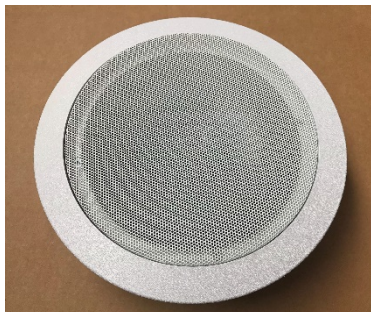

Sansara

Sonofletor coaxial tipo arandela

- Arandela coaxial redonda, 6 polegadas
- Potência: 30, 50 ou 80 Wrms (vide tabela)
- Sensibilidade: 90 dB
- Resposta de frequência: 100Hz a 15KHz
- Alto falante coaxial de 6" com cone de polipropileno
- Suspensão acústica
- Sistema de fixação 4 hastes
- Aplicação: distribuição de som em ambientes
- Oferecida em três modelos:

Modelo	Potência [W]
SA6-30B	30
SA6-50B	50
SA6-80B	80

O que vem na caixa

- 1 sonofletor

As especificações estão apresentadas conforme publicação do fabricante em seu site, e podem mudar sem aviso prévio.

<http://www.sansara.ind.br>