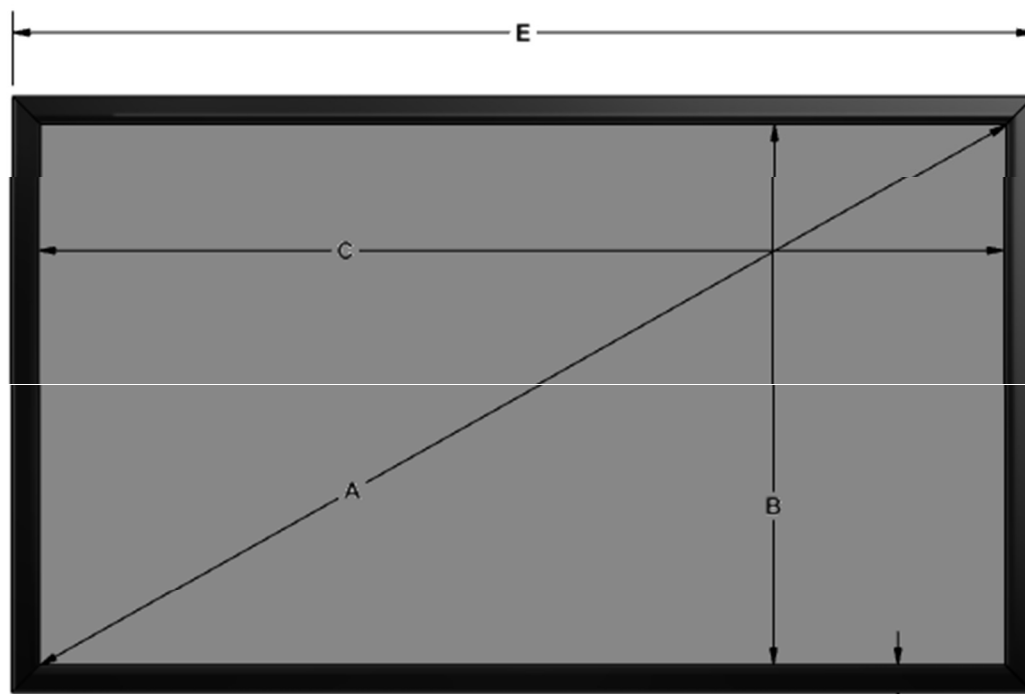

## Tela fixa Cima formato 16:9

Diagonal (A)	Altura da imagem (B)	Largura da imagem (C)	Altura total (D)	Largura total (E)	Peso da Tela
100"	49"	87"	137,2 cm	233,7 cm	18,2 kg
110"	54"	96"	150,0 cm	256,6 cm	20,5 kg
123"	60"	107"	165,1 cm	284,5 cm	25,0 kg
135"	66"	118"	180,4 cm	312,5 cm	27,3 kg
150"	73.5"	130.75"	199,4 cm	345,0 cm	31,8 kg
165"	80.75"	143.75"	218,0 cm	378,0 cm	38,6 kg
188"	92"	164"	246,5 cm	429,3 cm	47,8 kg

**SIDE VIEW**

**FRONT VIEW**

**2 1/2 in  
BEZEL WIDTH**

Diagonal	Hanging Bar Length (F)
100"	49.5"
110"	65.5"
123"	65.5"
135"	65.5"
150"	97.5"
165"	97.5"
188"	97.5"

**BACK VIEW**

**TOP FRAME**

**BOTTOM FRAME**

Diagonal	Comprimento da caixa (G)	Peso embalado
100"	2,50 m	22,7 kg
110"	2,75 m	25,0 kg
123"	3,00 m	29,6 kg
135"	3,30 m	31,8 kg
150"	3,65 m	36,4 kg
165"	3,95 m	43,2 kg
188"	4,45 m	52,4 kg