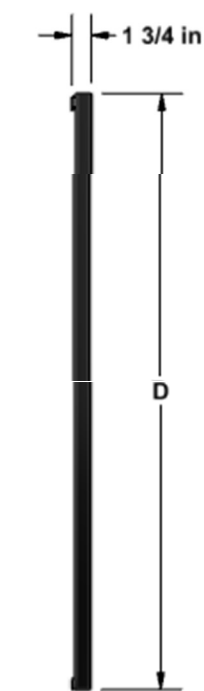

## Tela fixa Cima formato 16:9

Diagonal (A)	Altura da imagem (B)	Largura da imagem (C)	Altura total (D)	Largura total (E)	Peso da Tela
100"	49"	87"	137,2 cm	233,7 cm	18,2 kg
110"	54"	96"	150,0 cm	256,6 cm	20,5 kg
123"	60"	107"	165,1 cm	284,5 cm	25,0 kg
135"	66"	118"	180,4 cm	312,5 cm	27,3 kg
150"	73.5"	130.75"	199,4 cm	345,0 cm	31,8 kg
165"	80.75"	143.75"	218,0 cm	378,0 cm	38,6 kg
188"	92"	164"	246,5 cm	429,3 cm	47,8 kg

**SIDE VIEW**

**FRONT VIEW**

**2 1/2 in  
BEZEL WIDTH**

Diagonal	Hanging Bar Length (F)
100"	49.5"
110"	65.5"
123"	65.5"
135"	65.5"
150"	97.5"
165"	97.5"
188"	97.5"

**BACK VIEW**

**TOP FRAME**

**BOTTOM FRAME**

Diagonal	Comprimento da caixa (G)	Peso embalado
100"	2,50 m	22,7 kg
110"	2,75 m	25,0 kg
123"	3,00 m	29,6 kg
135"	3,30 m	31,8 kg
150"	3,65 m	36,4 kg
165"	3,95 m	43,2 kg
188"	4,45 m	52,4 kg