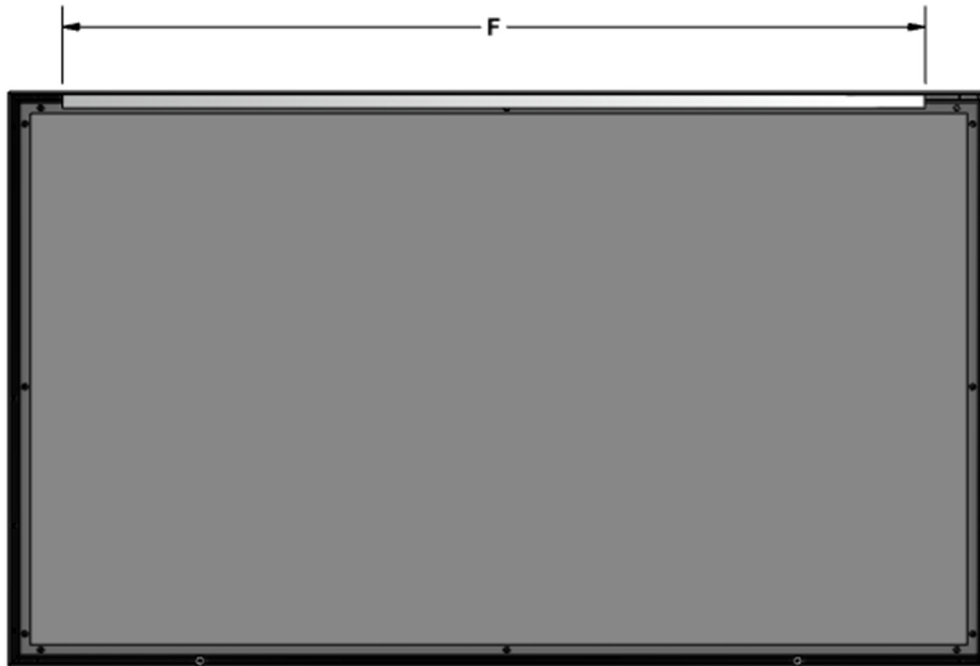

## Tela fixa Cima formato 16:9

Diagonal (A)	Altura da imagem (B)	Largura da imagem (C)	Altura total (D)	Largura total (E)	Peso da Tela
100"	49"	87"	137,2 cm	233,7 cm	18,2 kg
110"	54"	96"	150,0 cm	256,6 cm	20,5 kg
123"	60"	107"	165,1 cm	284,5 cm	25,0 kg
135"	66"	118"	180,4 cm	312,5 cm	27,3 kg
150"	73.5"	130.75"	199,4 cm	345,0 cm	31,8 kg
165"	80.75"	143.75"	218,0 cm	378,0 cm	38,6 kg
188"	92"	164"	246,5 cm	429,3 cm	47,8 kg

**SIDE VIEW**

**FRONT VIEW**

**2 1/2 in  
BEZEL WIDTH**

Diagonal	Hanging Bar Length (F)
100"	49.5"
110"	65.5"
123"	65.5"
135"	65.5"
150"	97.5"
165"	97.5"
188"	97.5"

**BACK VIEW**

**TOP FRAME**

**BOTTOM FRAME**

Diagonal	Comprimento da caixa (G)	Peso embalado
100"	2,50 m	22,7 kg
110"	2,75 m	25,0 kg
123"	3,00 m	29,6 kg
135"	3,30 m	31,8 kg
150"	3,65 m	36,4 kg
165"	3,95 m	43,2 kg
188"	4,45 m	52,4 kg