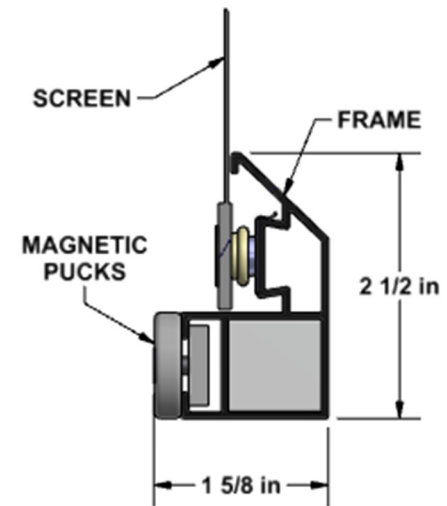

## Tela fixa Cima formato 16:9

Diagonal (A)	Altura da imagem (B)	Largura da imagem (C)	Altura total (D)	Largura total (E)	Peso da Tela
100"	49"	87"	137,2 cm	233,7 cm	18,2 kg
110"	54"	96"	150,0 cm	256,6 cm	20,5 kg
123"	60"	107"	165,1 cm	284,5 cm	25,0 kg
135"	66"	118"	180,4 cm	312,5 cm	27,3 kg
150"	73.5"	130.75"	199,4 cm	345,0 cm	31,8 kg
165"	80.75"	143.75"	218,0 cm	378,0 cm	38,6 kg
188"	92"	164"	246,5 cm	429,3 cm	47,8 kg

**SIDE VIEW**

**FRONT VIEW**

**2 1/2 in  
BEZEL WIDTH**

Diagonal	Hanging Bar Length (F)
100"	49.5"
110"	65.5"
123"	65.5"
135"	65.5"
150"	97.5"
165"	97.5"
188"	97.5"

**BACK VIEW**

**TOP FRAME**

**BOTTOM FRAME**

Diagonal	Comprimento da caixa (G)	Peso embalado
100"	2,50 m	22,7 kg
110"	2,75 m	25,0 kg
123"	3,00 m	29,6 kg
135"	3,30 m	31,8 kg
150"	3,65 m	36,4 kg
165"	3,95 m	43,2 kg
188"	4,45 m	52,4 kg