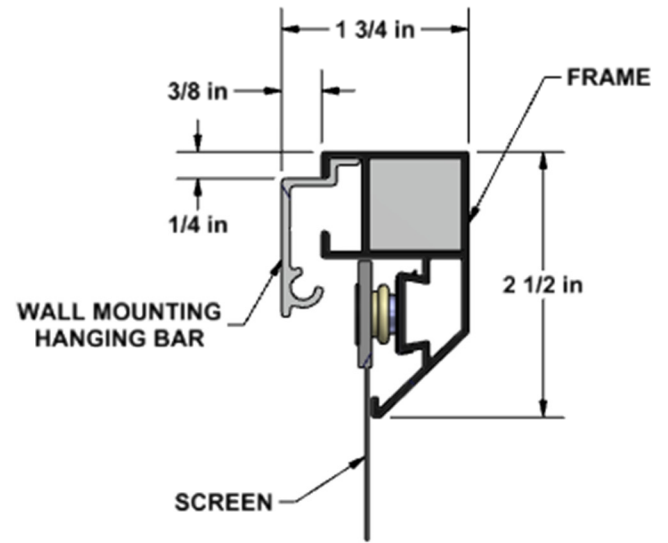

## Tela fixa Cima formato 16:9

Diagonal (A)	Altura da imagem (B)	Largura da imagem (C)	Altura total (D)	Largura total (E)	Peso da Tela
100"	49"	87"	137,2 cm	233,7 cm	18,2 kg
110"	54"	96"	150,0 cm	256,6 cm	20,5 kg
123"	60"	107"	165,1 cm	284,5 cm	25,0 kg
135"	66"	118"	180,4 cm	312,5 cm	27,3 kg
150"	73.5"	130.75"	199,4 cm	345,0 cm	31,8 kg
165"	80.75"	143.75"	218,0 cm	378,0 cm	38,6 kg
188"	92"	164"	246,5 cm	429,3 cm	47,8 kg

**SIDE VIEW**

**FRONT VIEW**

**2 1/2 in  
BEZEL WIDTH**

Diagonal	Hanging Bar Length (F)
100"	49.5"
110"	65.5"
123"	65.5"
135"	65.5"
150"	97.5"
165"	97.5"
188"	97.5"

**BACK VIEW**

**TOP FRAME**

**BOTTOM FRAME**

Diagonal	Comprimento da caixa (G)	Peso embalado
100"	2,50 m	22,7 kg
110"	2,75 m	25,0 kg
123"	3,00 m	29,6 kg
135"	3,30 m	31,8 kg
150"	3,65 m	36,4 kg
165"	3,95 m	43,2 kg
188"	4,45 m	52,4 kg